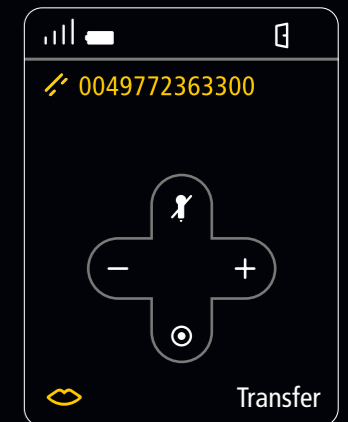

“Хороший дизайн не симулирует качество, но выражает его.”

Eberhard Meurer, главный дизайнер Siedle

Siedle Scope концентрирует свое большое разнообразие функций в выразительном корпусе с эргономически продуманной эстетикой. Элементы контроля и навигация меню разработаны так, чтобы ими можно было управлять интуитивно. Функциональные кнопки дают Вам чувство эффективного воздействия и уверенного тактильного ответа. Высококачественные материалы и ощутимый вес поддерживают функциональность: Scope лежит в руке совершенно.

Варианты дизайна

Шесть вариантов передней панели из массивного металла определяют индивидуальность внешнего вида Siedle Scope: нержавеющая сталь, алюминий, зеркальное белое покрытие, зеркальное черное покрытие, хромированное покрытие, позолота.

Siedle Scope, беспроводное абонентское видеоразборное устройство:

- Большой цветной дисплей
- Видео изображение с функцией увеличения и поворотом камеры
- Функция hands-free
- Управление функциями дома, такими как освещение, гаражная дверь или жалюзи
- Имеет расширение: до 8 телефонных трубок могут использоваться параллельно

Siedle Scope, беспроводной радиотелефон

- Большая зона охвата и превосходное голосовое качество благодаря стандарту TM DECT
- Совместимый с телефонами от других изготовителей, использующих профиль GAP
- Функция hands-free
- Эргономическим образом оптимизированный дизайн и руководство пользователя
- Экономичный режим с уменьшенной мощностью передачи
- Телефонная книга, запись разговора и многочисленные другие телефонные функции