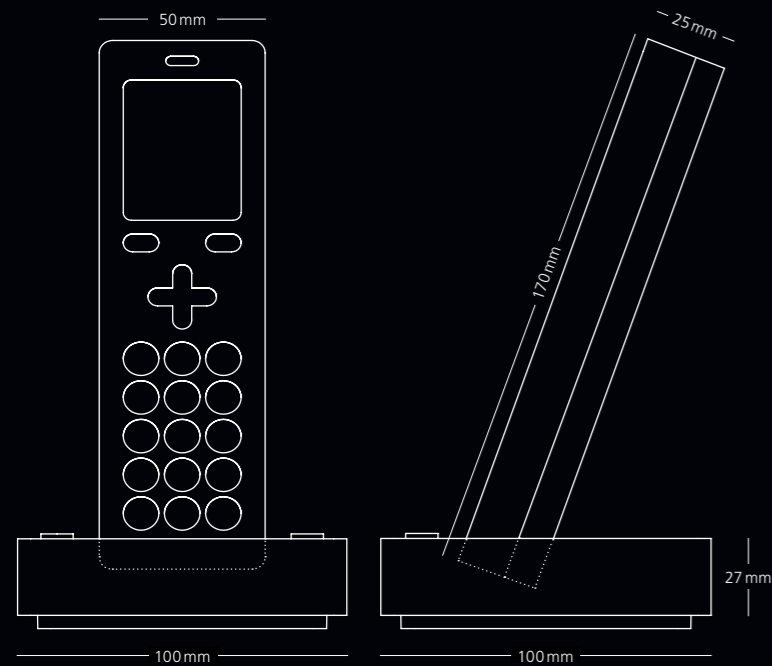

“Хороший дизайн не симулирует качество, но выражает его.”

Eberhard Meurer, главный дизайнер Siedle