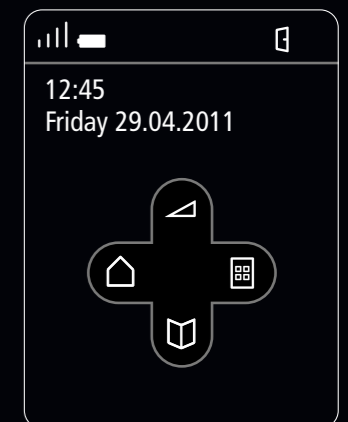

Управление внутренними функциями.