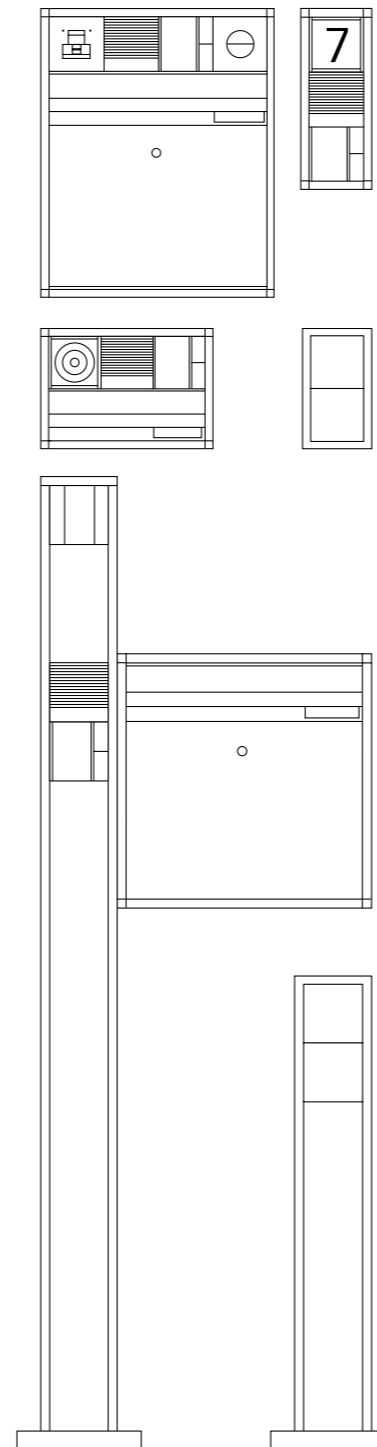

Свобода модульных решений - с классической системой Siedle Vario.

Siedle Vario удовлетворяет любое требование, когда дело доходит до коммуникационных систем при входе. В стене, на стене или отдельно стоящие, в 6 сериях с неограниченным выбором оттенков, с почтовым ящиком, освещением, видеоконтролем или контролем доступа: Siedle Vario реализует любые функции, которые возможны во входной области в пределах единственной стандартизированной структуры. Многократно награжденный дизайн системы гарантирует, что каждая комбинация обращается к самым строгим стремлениям дизайна. Siedle Vario - высшее проявление модульно построенной домофонной системы. Система получила многократные премии дизайна - и служила моделью для целой категории продукта. Больше информации на сайте www.siedle.ru/vario

Сегодня, на пороге входной двери требуется больше, чем просто система интеркома и звонок. Входная область налагает много требований к системе связи: от освещения до управления доступом.