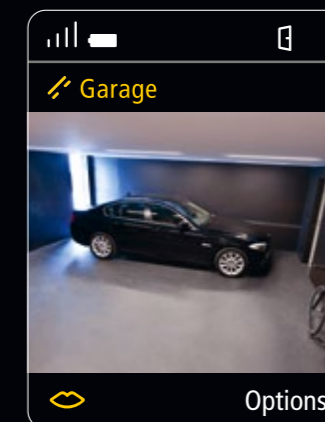

Посмотрите, кто стоит у двери. Предложите им войти. Откройте дверь.